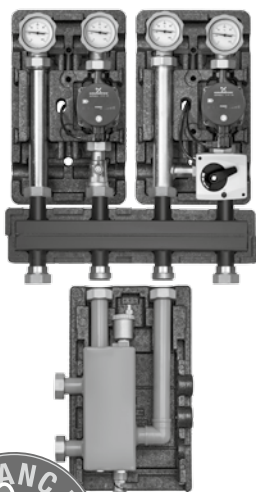

Zestaw 2 – UK/MK (dla 1 obiegu z mieszaczem, dla 1 obiegu bez mieszacza)

NOWOŚĆ

Kompletny zestaw zabudowy kotłowni do 70 kW dla 1 obiegu z mieszaczem, dla 1 obiegu bez mieszacza.

Zestaw składa się z:

- grupy pompowej UK DN 25 bez mieszacza, z pompą Grundfos Alpha 2L 25-60,
- grupy pompowej MK DN 25 z mieszaczem, z pompą Grundfos Alpha 2 L 25-60,
- siłownika do grupy pompowej MK,
- rozdzielacza dla 3 obwodów grzewczych,
- konsoli montażowej do rozdzielacza.

Do każdego zestawu wartownik typu K GRATIS.

Wykonanie	Nr kat.	Cena Euro
Zestaw 2 – UK/MK	nowość	520009.4
		1076,7