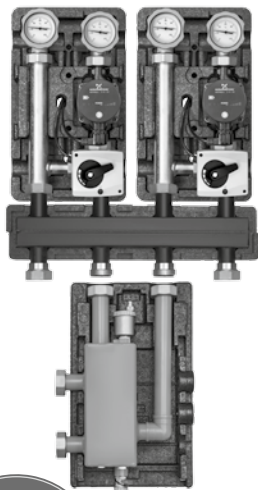

NOWOŚĆ

Kompletny zestaw zabudowy kotłowni do 70 kW dla 1 obiegu z mieszaczem, dla 1 obiegu bez mieszacza.

Zestaw składa się z:

- grupy pompowej UK DN 25 bez mieszacza, z pompą Grundfos Alpha 2L 25-60,
- grupy pompowej MK DN 25 z mieszaczem, z pompą Grundfos Alpha 2 L 25-60,
- siłownika do grupy pompowej MK,
- rozdzielacza dla 3 obwodów grzewczych,
- konsoli montażowej do rozdzielacza.

Zestaw składa się z:

- 2 grup pompowych UK DN 25 bez mieszacza, z pompą Grundfos Alpha 2L 25-60,
- rozdzielacza dla 3 obwodów grzewczych,
- konsoli montażowej do rozdzielacza.

Do każdego zestawu wartownik typu K GRATIS.

Wykonanie	Nr kat.	Cena Euro
Zestaw 3 – UK/UK	nowość	520009.5
		875,6

Спеццена!

Пакет Action-3 – МК/МК (группы в серой изоляции, обвязка до 85 кВт)

Пакет состоит из:

- 2 смесительные группы МК DN 25 без насоса, с посадочным местом 180мм под установку электронного насоса
- 2 электрических сервомотора 220 В для смесительных групп
- распределительный коллектор до 3-х контуров
- комплект консолей для монтажа коллектора на стене
- гидравлическая стрелка до 85 кВт (DN32)