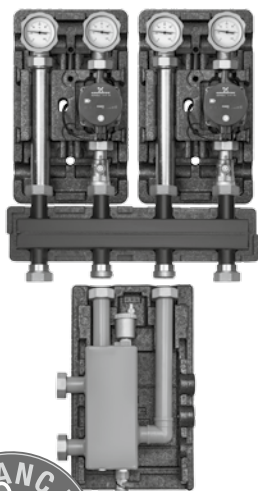

Zestaw 2 – UK/MK (dla 1 obiegu z mieszaczem, dla 1 obiegu bez mieszacza)

Kompletny zestaw zabudowy kotłowni do 70 kW dla 1 obiegu z mieszaczem, dla 1 obiegu bez mieszacza.

Zestaw składa się z:

- grupy pompowej UK DN 25 bez mieszacza, z pompą Grundfos Alpha 2L 25-60,
- grupy pompowej MK DN 25 z mieszaczem, z pompą Grundfos Alpha 2 L 25-60,
- siłownika do grupy pompowej MK,
- rozdzielacza dla 3 obwodów grzewczych,
- konsoli montażowej do rozdzielacza.

Do każdego zestawu wartownik typu K GRATIS.

Wykonanie	Nr kat.	Cena Euro
Zestaw 2 – UK/MK	nowość	520009.4
		1076,7