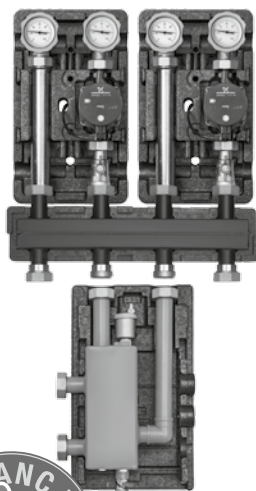

Zestaw 3 – UK/UK (dla 2 obiegów bez mieszacza)

NOWOŚĆ

Kompletny zestaw zabudowy kotłowni do 70 kW dla 2 obwodów bez mieszacza.

Zestaw składa się z:

- 2 grup pompowych UK DN 25 bez mieszacza, z pompą Grundfos Alpha 2L 25-60,
- rozdzielacza dla 3 obwodów grzewczych,
- konsoli montażowej do rozdzielacza.

Do każdego zestawu wartownik typu K GRATIS.

Wykonanie	Nr kat.	Cena Euro
Zestaw 3 – UK/UK	nowość	520009.5
		875,6