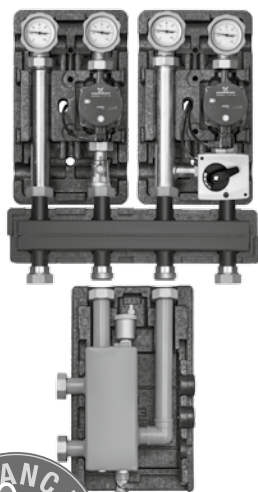

Пакет Action-3 – МК/МК (группы в серой изоляции, обвязка до 85 кВт)

Пакет состоит из:

- 2 смесительные группы МК DN 25 без насоса, с посадочным местом 180мм под установку электронного насоса
- 2 электрических сервомотора 220 В для смесительных групп
- распределительный коллектор до 3-х контуров
- комплект консолей для монтажа коллектора на стене
- гидравлическая стрелка до 85 кВт (DN32)

Артикул пакета и специальная акционная цена:

Наименование	Артикул	Цена, EUR с НДС
Акционный пакет №3 (МК/МК без насосов + коллектор + стрелка + консоли + сервомоторы)	Action-3	833,00